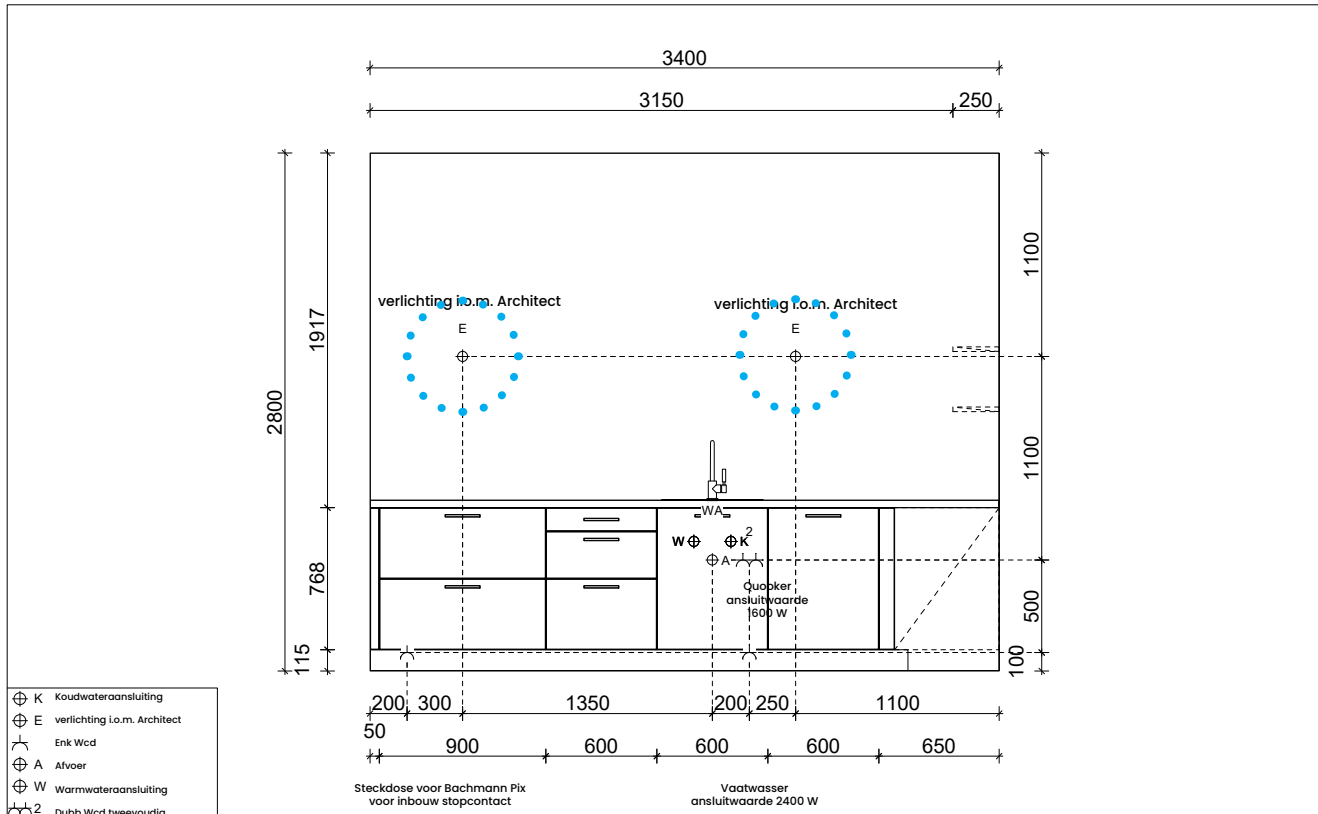

Tonone Bolt

Artemide Tolomeo

CHALFOUN.NL  
KITCHEN STORIES

Installation plan 3  
Commission 832/1

A9 Anna El Kalaani

09.11.2022

De maten op tekening zijn niet bindend