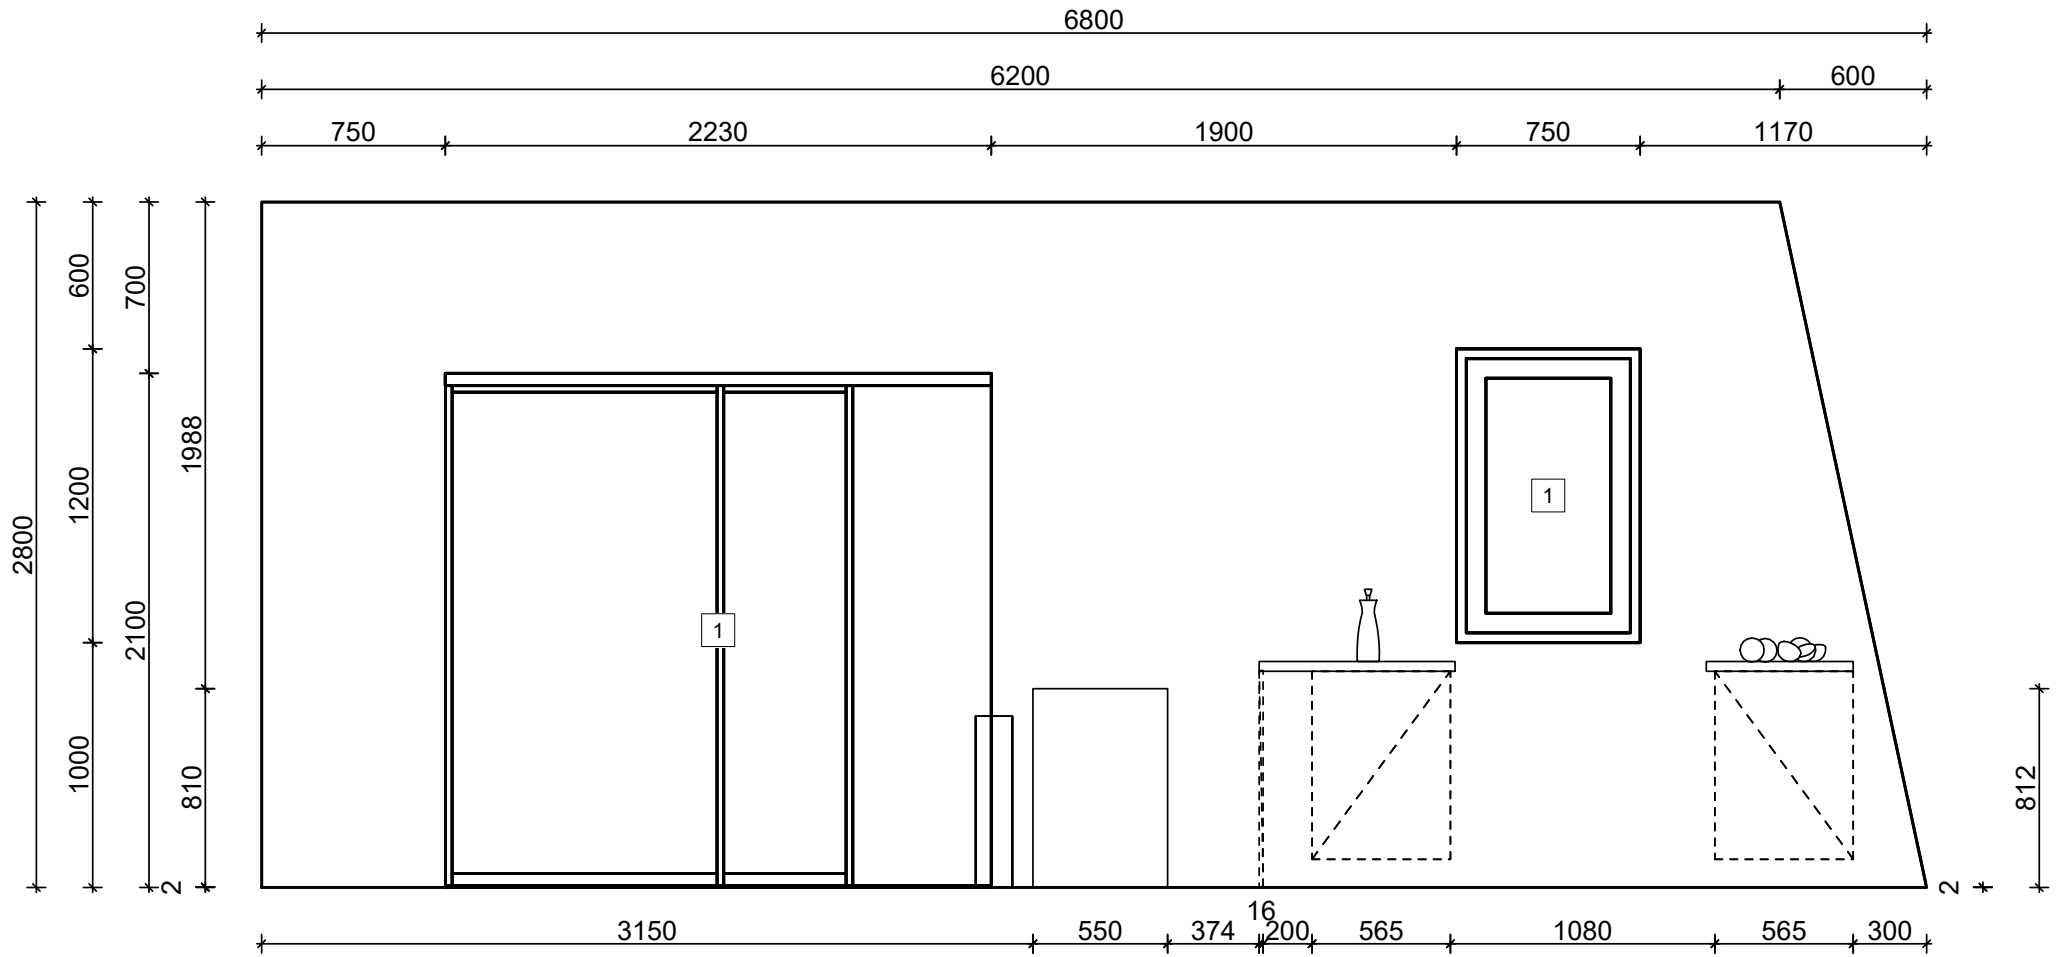

CHALFOUN.NL  
KITCHEN STORIES

Front view 2  
Commission 832/1

A9 Anna El Kalaani

De maten op tekening zijn niet bindend

09.11.2022

- ⊕ K Koudwateraansluiting
- ⊕ E verlichting i.o.m. Architect
- ⌒ Enk Wcd
- ⊕ A Afvoer
- ⊕ W Warmwateraansluiting
- ⌒ 2 Dubb Wcd tweevoudig