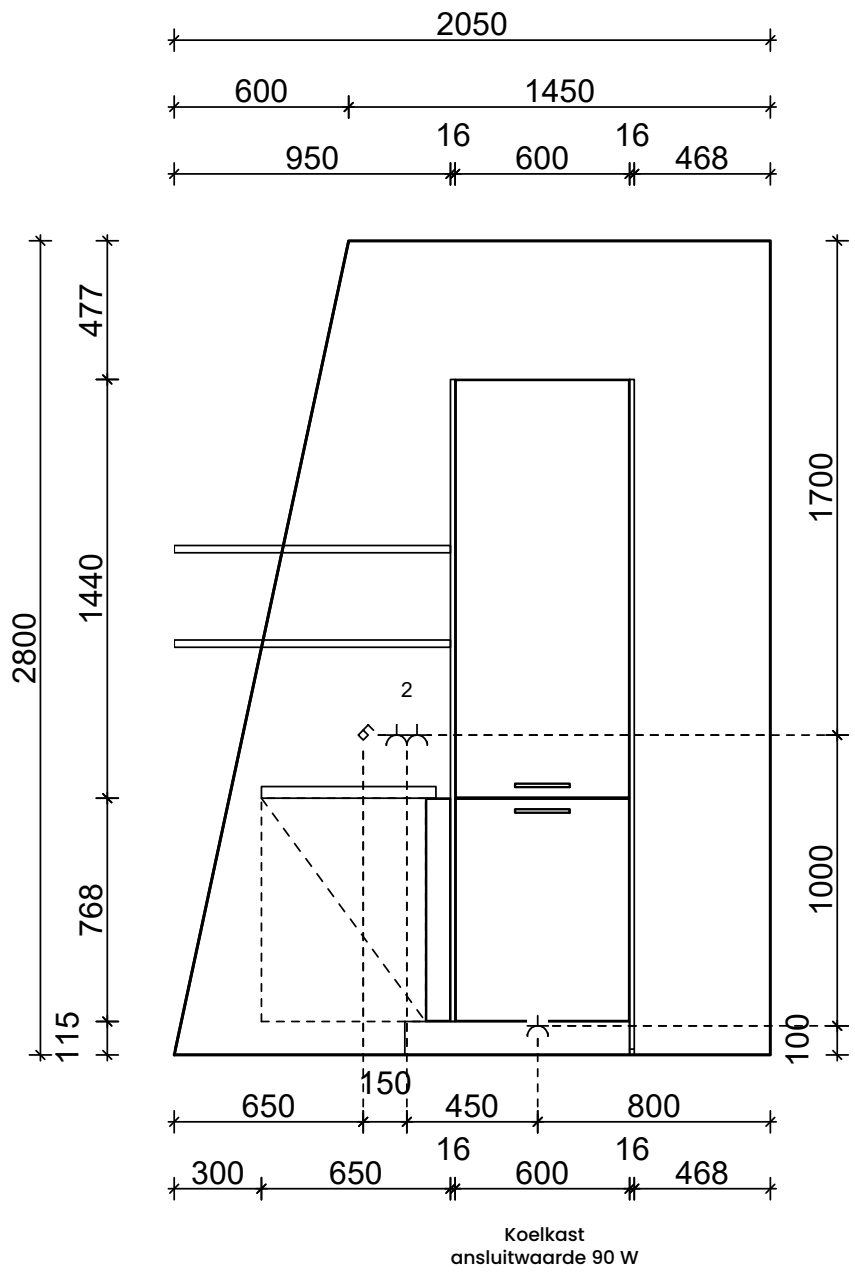

- Enk Wcd
- Schakelaar verlichting
- Dubbb Wcd tweevoudig

CHALFOUN.NL
KITCHEN STORIES

De maten op tekening zijn niet bindend

Installation plan 4
Commission 832/1

09.11.2022

A9 Anna El Kalaani