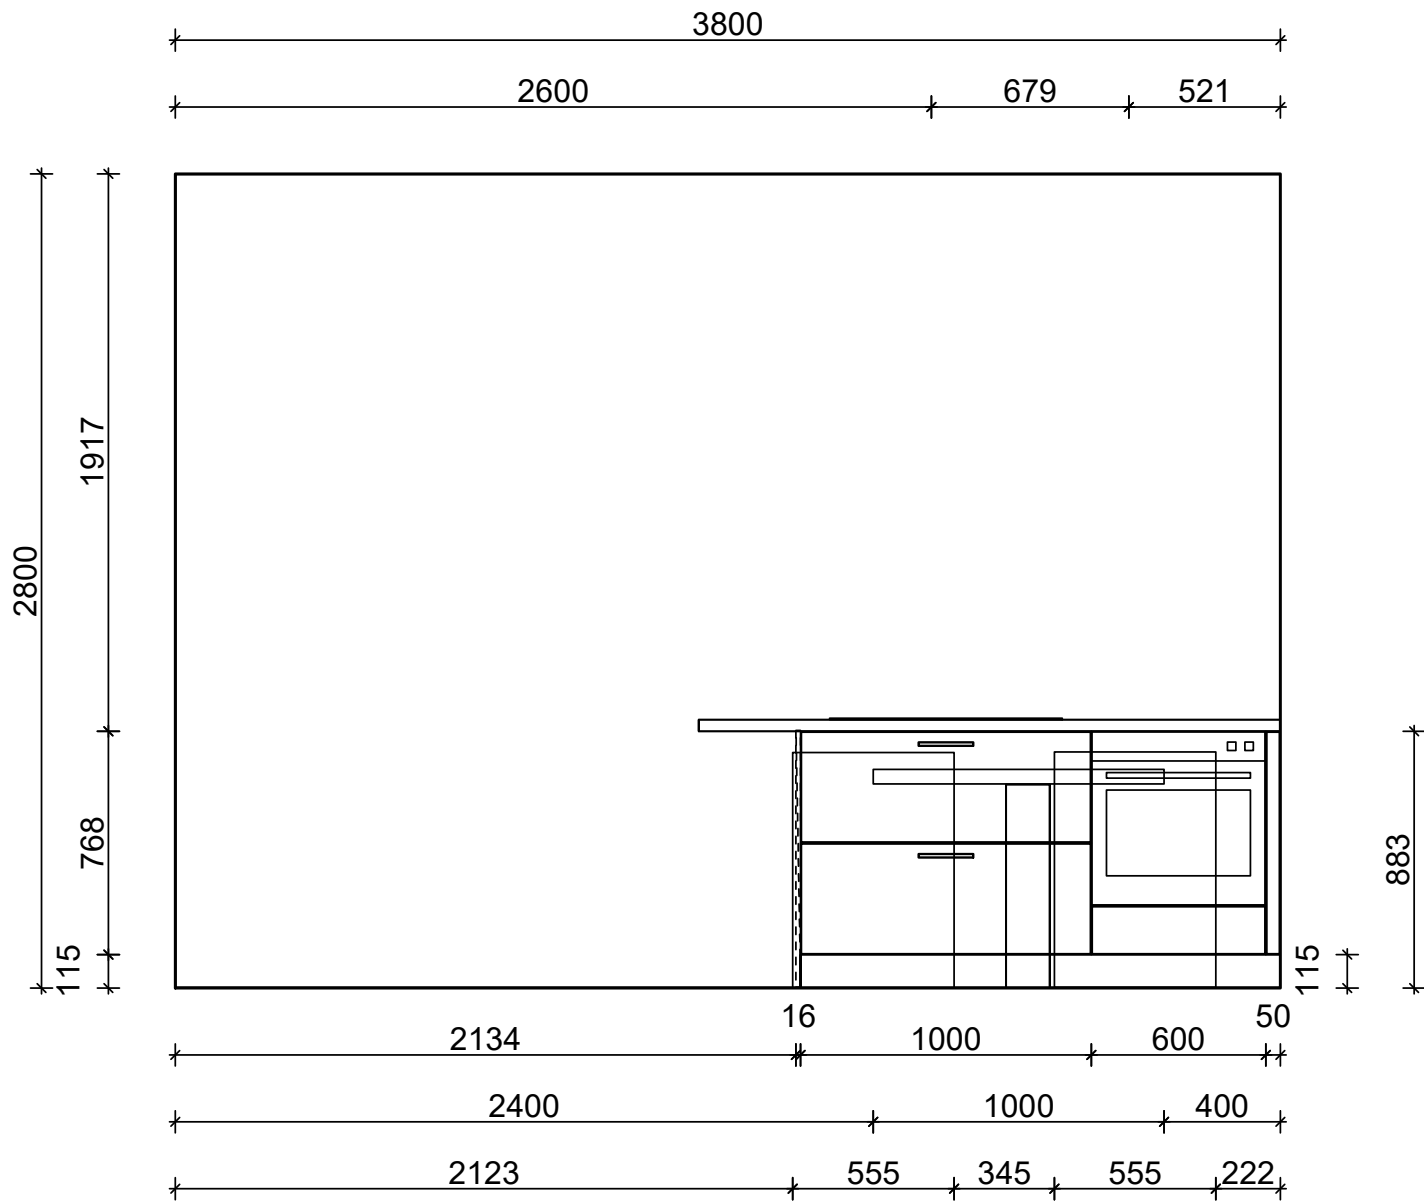

CHALFOUN.NL
KITCHEN STORIES

Front view 1
Commission 832/1

A9 Anna El Kalaani

09.11.2022

De maten op tekening zijn niet bindend